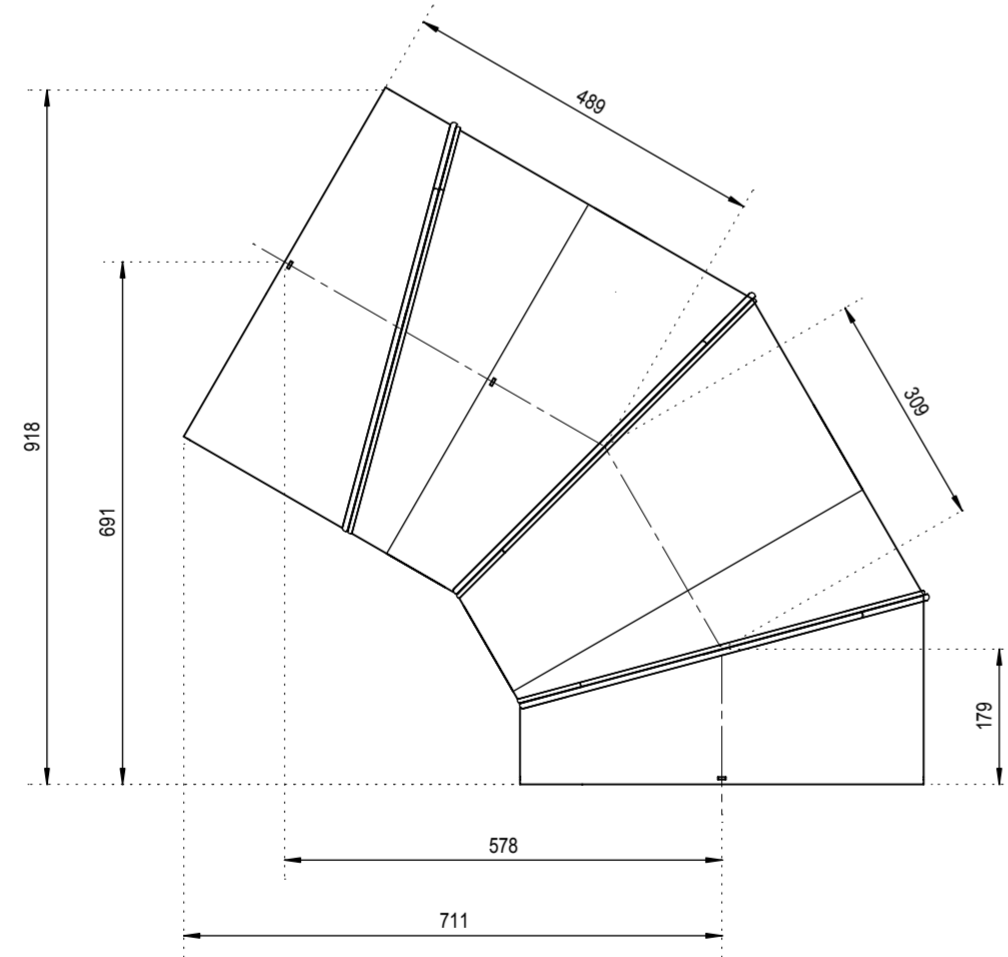

SOLATUBE 0-90° BOCHTSTUK VOOR DE SOLAMASTER 330 DS EN 750 DS SERIE

60° BOCHT

SPECIALE DAKOPSTANDEN

DAGLICHTDIMMER

ALGEMEEN:

Alle reflecterende onderdelen van Solatube® hebben een reflectiewaarde van 99,7%

ONDERDEEL
SolaMaster serie
OMSCHRIJVING
ACCESSOIRES EN DAKOPSTANDEN

GET DAT AFM SCH GEWIJZIGD Alle maten in mm (afgerond op hele millimeters)
DE 09-09-10 A2 1:10

TEKENING NO.
DS-O&C_2

*Aan deze tekening kunnen geen rechten ontleend worden, verder behoudt Solatube® zich het recht voor, wijzigingen in detaillering door te voeren.