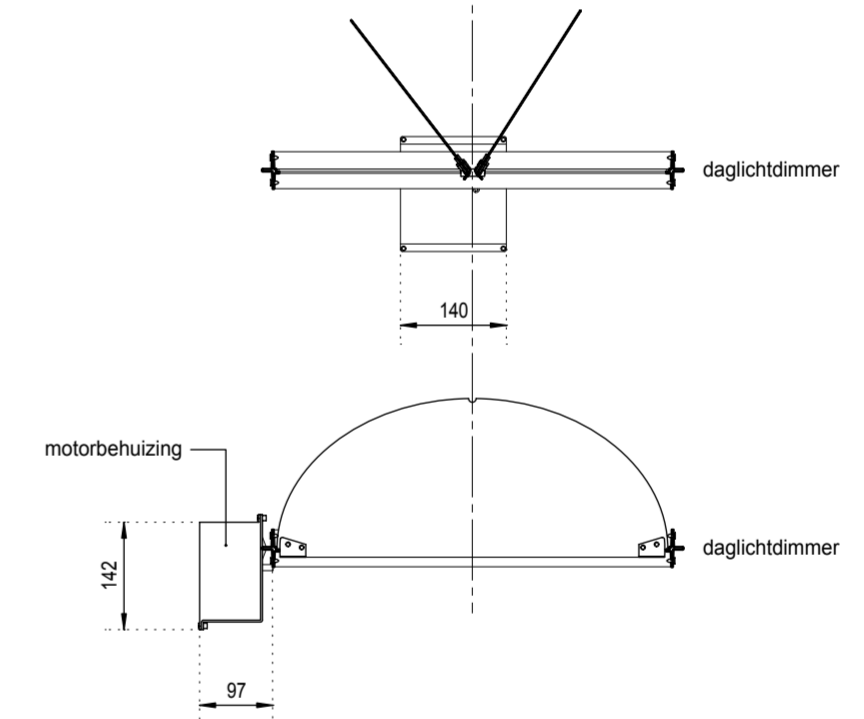

DAGLICHTDIMMER

ALGEMEEN:

Alle reflecterende onderdelen van Solatube® hebben een reflectiewaarde van 99,7%

ONDERDEEL
SolaMaster serie
OMSCHRIJVING
ACCESSOIRES EN DAKOPSTANDEN

GET DAT AFM SCH GEWIJZIGD Alle maten in mm (afgerond op hele millimeters)
DE 09-09-10 A2 1:10

TEKENING NO.
DS-O&C_2

*Aan deze tekening kunnen geen rechten ontleend worden, verder behoudt Solatube® zich het recht voor, wijzigingen in detaillering door te voeren.