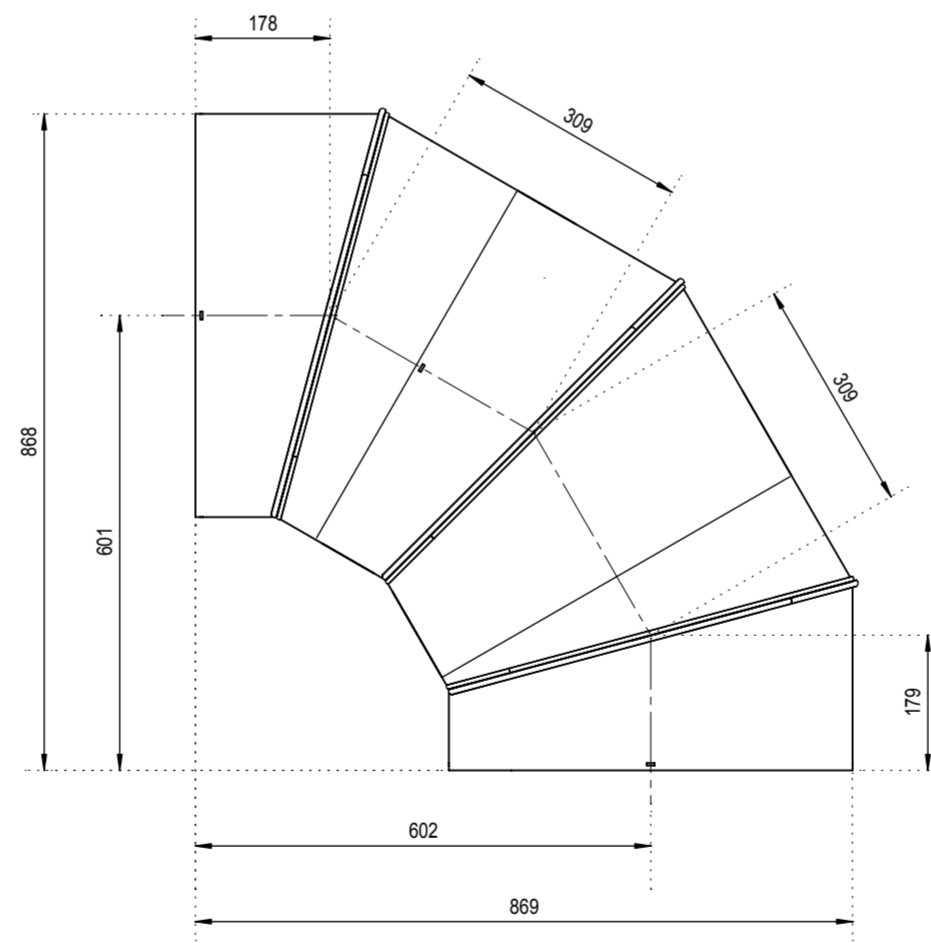

SOLATUBE 0-90° BOCHTSTUK VOOR DE SOLAMASTER 330 DS EN 750 DS SERIE

90° BOCHT

SPECIALE DAKOPSTANDEN

DAGLICHTDIMMER

ALGEMEEN:

Alle reflecterende onderdelen van Solatube® hebben een reflectiewaarde van 99,7%

ONDERDEEL
SolaMaster serie
OMSCHRIJVING
ACCESSOIRES EN DAKOPSTANDEN

GET DAT AFM SCH GEWIJZIGD Alle maten in mm (afgerond op hele millimeters)
DE 09-09-10 A2 1:10

TEKENING NO.
DS-O&C_2

*Aan deze tekening kunnen geen rechten ontleend worden, verder behoudt Solatube® zich het recht voor, wijzigingen in detaillering door te voeren.