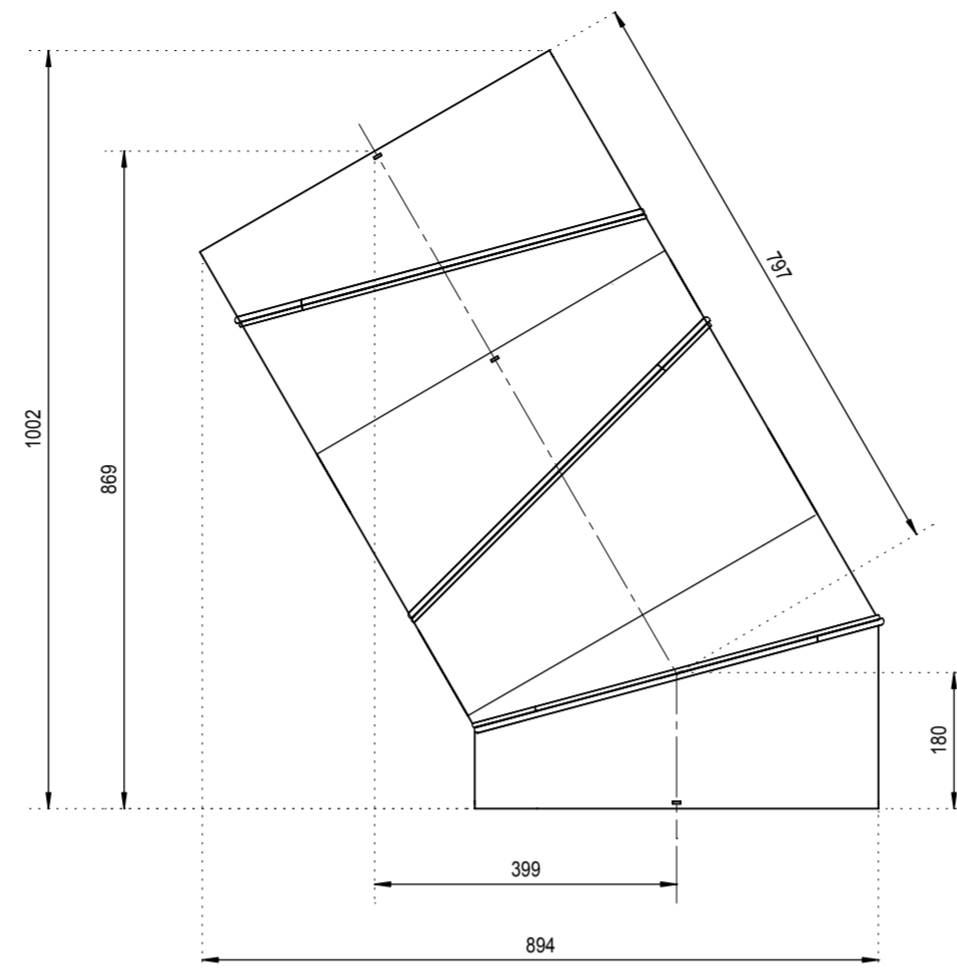

SOLATUBE 0-90° BOCHTSTUK VOOR DE SOLAMASTER 330 DS EN 750 DS SERIE

30° BOCHT

SPECIALE DAKOPSTANDEN

DAGLICHTDIMMER

ALGEMEEN:

Alle reflecterende onderdelen van Solatube® hebben een reflectiewaarde van 99,7%

ONDERDEEL
SolaMaster serie
OMSCHRIJVING
ACCESSOIRES EN DAKOPSTANDEN

GET DAT AFM SCH GEWIJZIGD Alle maten in mm (afgerond op hele millimeters)
DE 09-09-10 A2 1:10

TEKENING NO.
DS-O&C_2

*Aan deze tekening kunnen geen rechten ontleend worden, verder behoudt Solatube® zich het recht voor, wijzigingen in detaillering door te voeren.