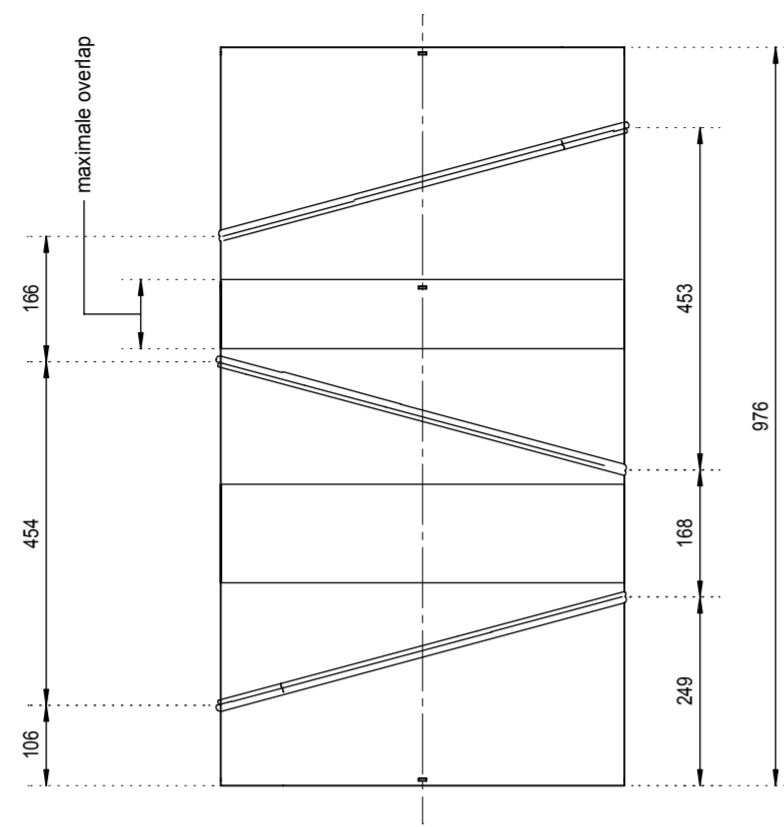

RECHTE BUIS