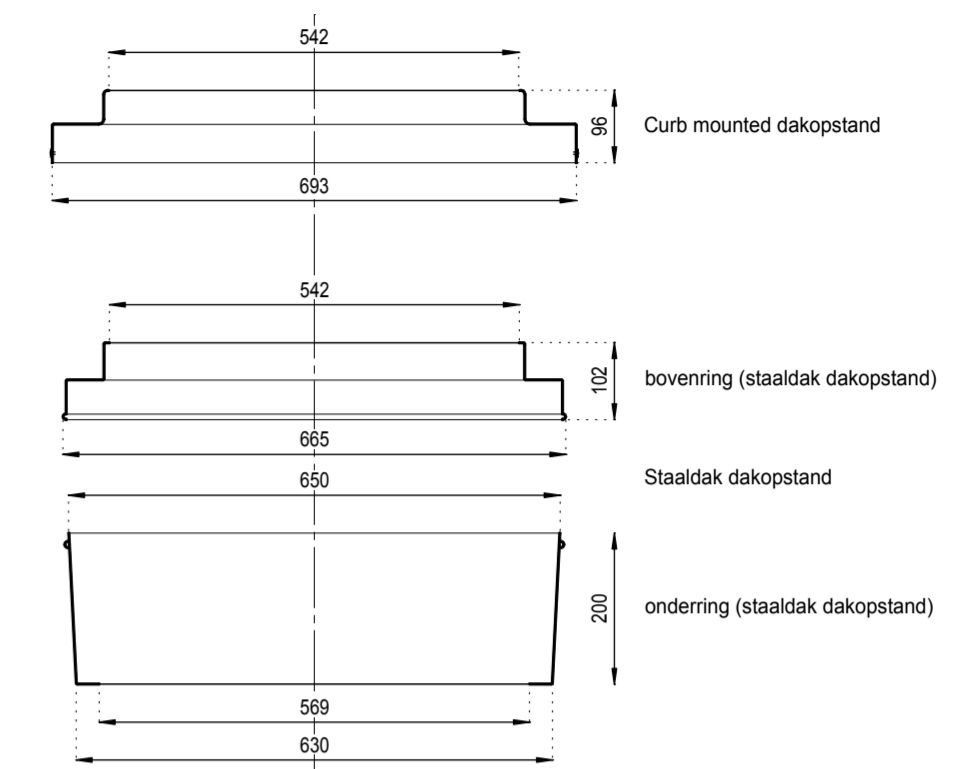

SPECIALE DAKOPSTANDEN