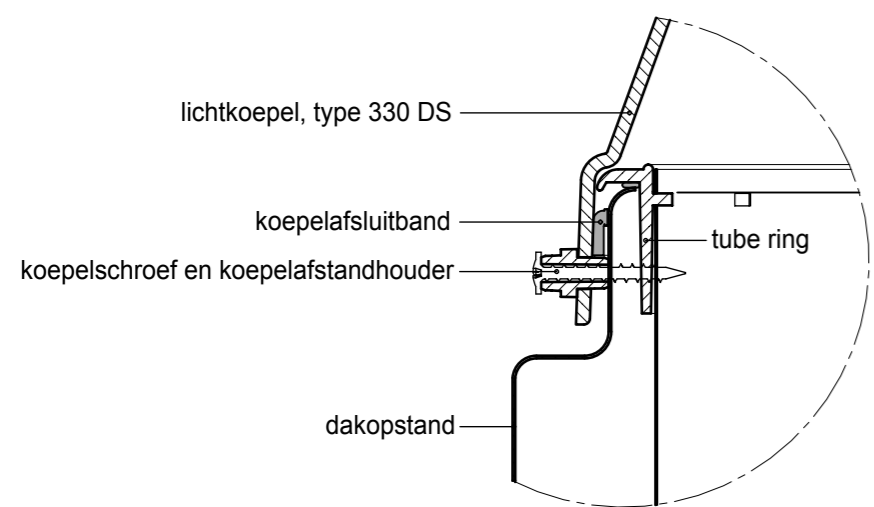

Bovenaanzicht dakopstand, schaal 1:10

Detail aansluiting koepel / opstand  
Schaal 1:2

Detail aansluiting plafondplaat  
Schaal 1:2

<b>ALGEMEEN:</b>
Alle reflecterende onderdelen van Solatube® hebben een reflectiewaarde van 99,7%
<b>ONDERDELEN STANDAARD SET:</b>
- koepel 330 DS
- tube ring
- A-tube
- D-tube
- plafondplaat
- bevestigingsmaterialen

ONDERDEEL  
**SolaMaster 330 DS-O (magazijn uitvoering)**

OMSCHRIJVING  
**DETAILS**

GET DAT AFM SCH GEWIJZIGD Alle maten in mm (afgerond op hele millimeters)  
DE 09-09-10 A3 1:10 / 1:2

Importeur BENELUX  
**Techcomlight**  
Correspondentieadres:  
Postbus 8  
6744 WG Edeveen  
Tel. : 0318 - 69 38 20  
www.solatube.nl

TEKENING NO.  
**330 DS-O**

\*Aan deze tekening kunnen geen rechten ontleend worden, verder behoudt Solatube® zich het recht voor, wijzigingen in detaillering door te voeren.